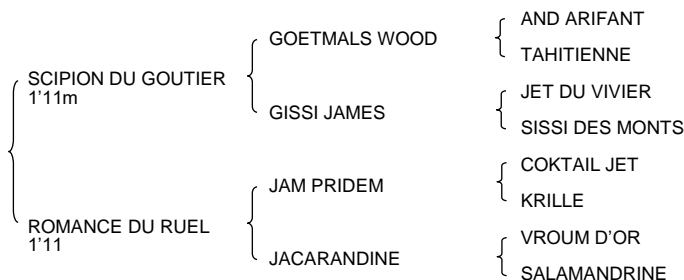

CLASSICA DU RUEL 1'13a 2V, semi-classique – Gains : 156 380 €

Femelle baie née le 12/03/2012 – 1^{re} catégorie, Primée de Sélection

- Pleine d'**IZOARD VÉDAQUAIS** (saillie payée) -

CLASSICA DU RUEL 1'13

Production de CLASSICA DU RUEL 1'13, mère de 6 produits :

IMHOTEP DU GOUTIER 1'12 4V (m. 2018 – Cocktail Jet), 5 vict. dont 2 à Vincennes et 1 à Enghien (89 260 €)

Jacobin du Goutier 1'13 à 5 ans (h. 2019 – Timoko), 5 vict. (51 875 €)